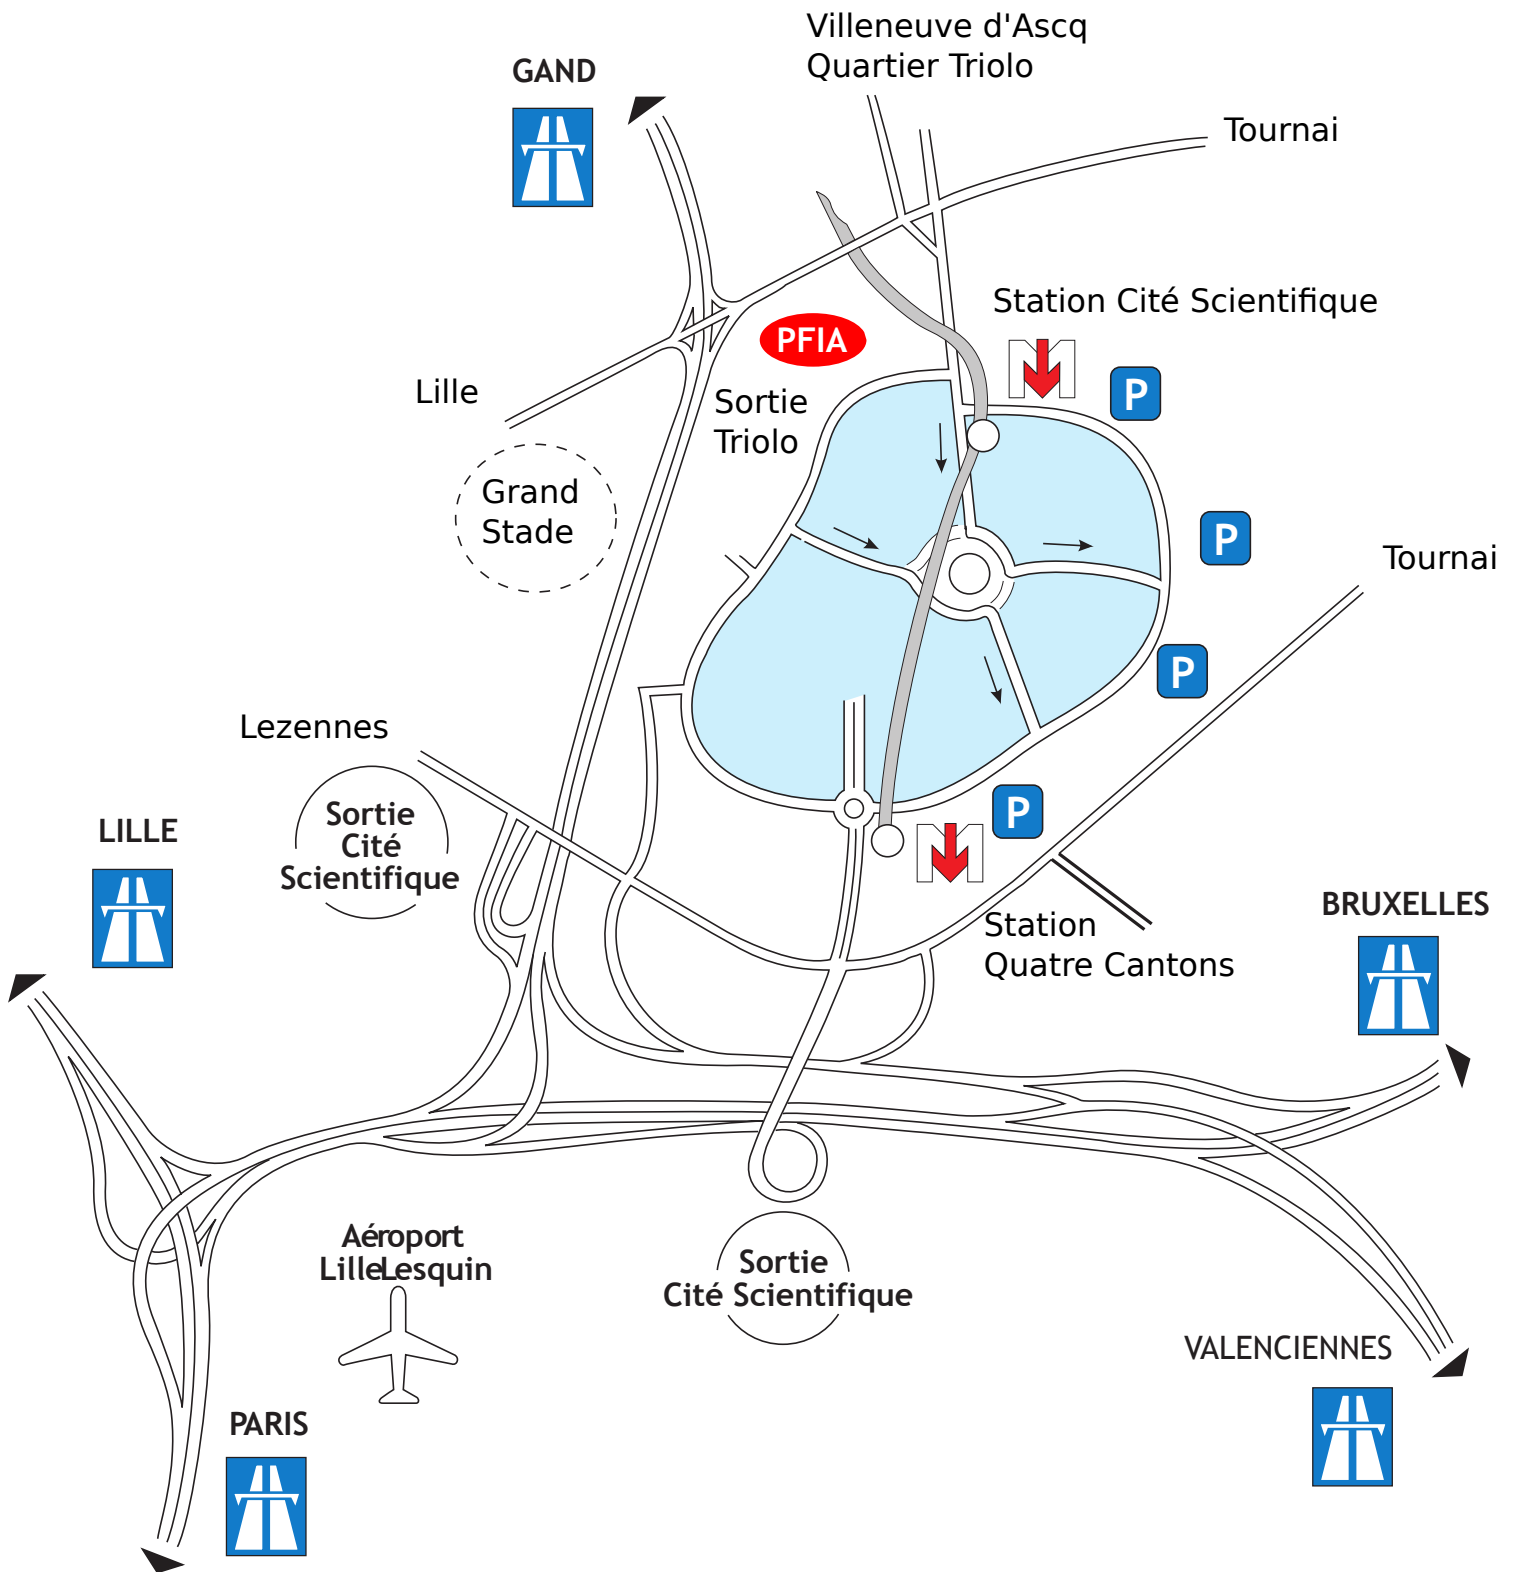

Université Lille 1 - Plan d'accès

PFIA 2013
LILLE

Université Lille 1 - Plan du campus

Logements sur le campus

Park Inn
by Radisson

Ascotel

Résidence
universitaire

Restaurant universitaire

- Accès limités
- /// Barrières et portails principaux
- Administration et services
- Bâtiments d'enseignement
- Écoles et instituts
- Équipements sportifs
- Restaurants / Résidences Universitaires
- UFR de Chimie
- UFR de Biologie
- UFR de Géographie et Aménagement
- UFR des Sciences de la Terre
- UFR d'IEEA (Informatique Electronique Electrotechnique Automatique)
- Faculté des Sciences Economiques et Sociales
- UFR de Physique
- UFR de Mathématiques

LILLE 1 L'application Ucampus localise personnels, services et bâtiments sur le campus. Disponible sur App Store

- A1 Chaufferie
- A2 Ateliers
- A3 Administration centrale
- A4 & A5 Bibliothèque Universitaire provisoire
- A6 Ateliers espaces verts-DUSVA (Domaine Universitaire Scientifique de Villeneuve d'Ascq)
- BU Bibliothèque Universitaire
- CERLA Centre Études et Recherches Lasers et Applications
- CNED Centre National d'Enseignement à Distance
- COSEC Complexe sportif-Service des sports
- CRI Centre de Ressources Informatiques
- CUEEP Centre Université Économie d'Éducation Permanente