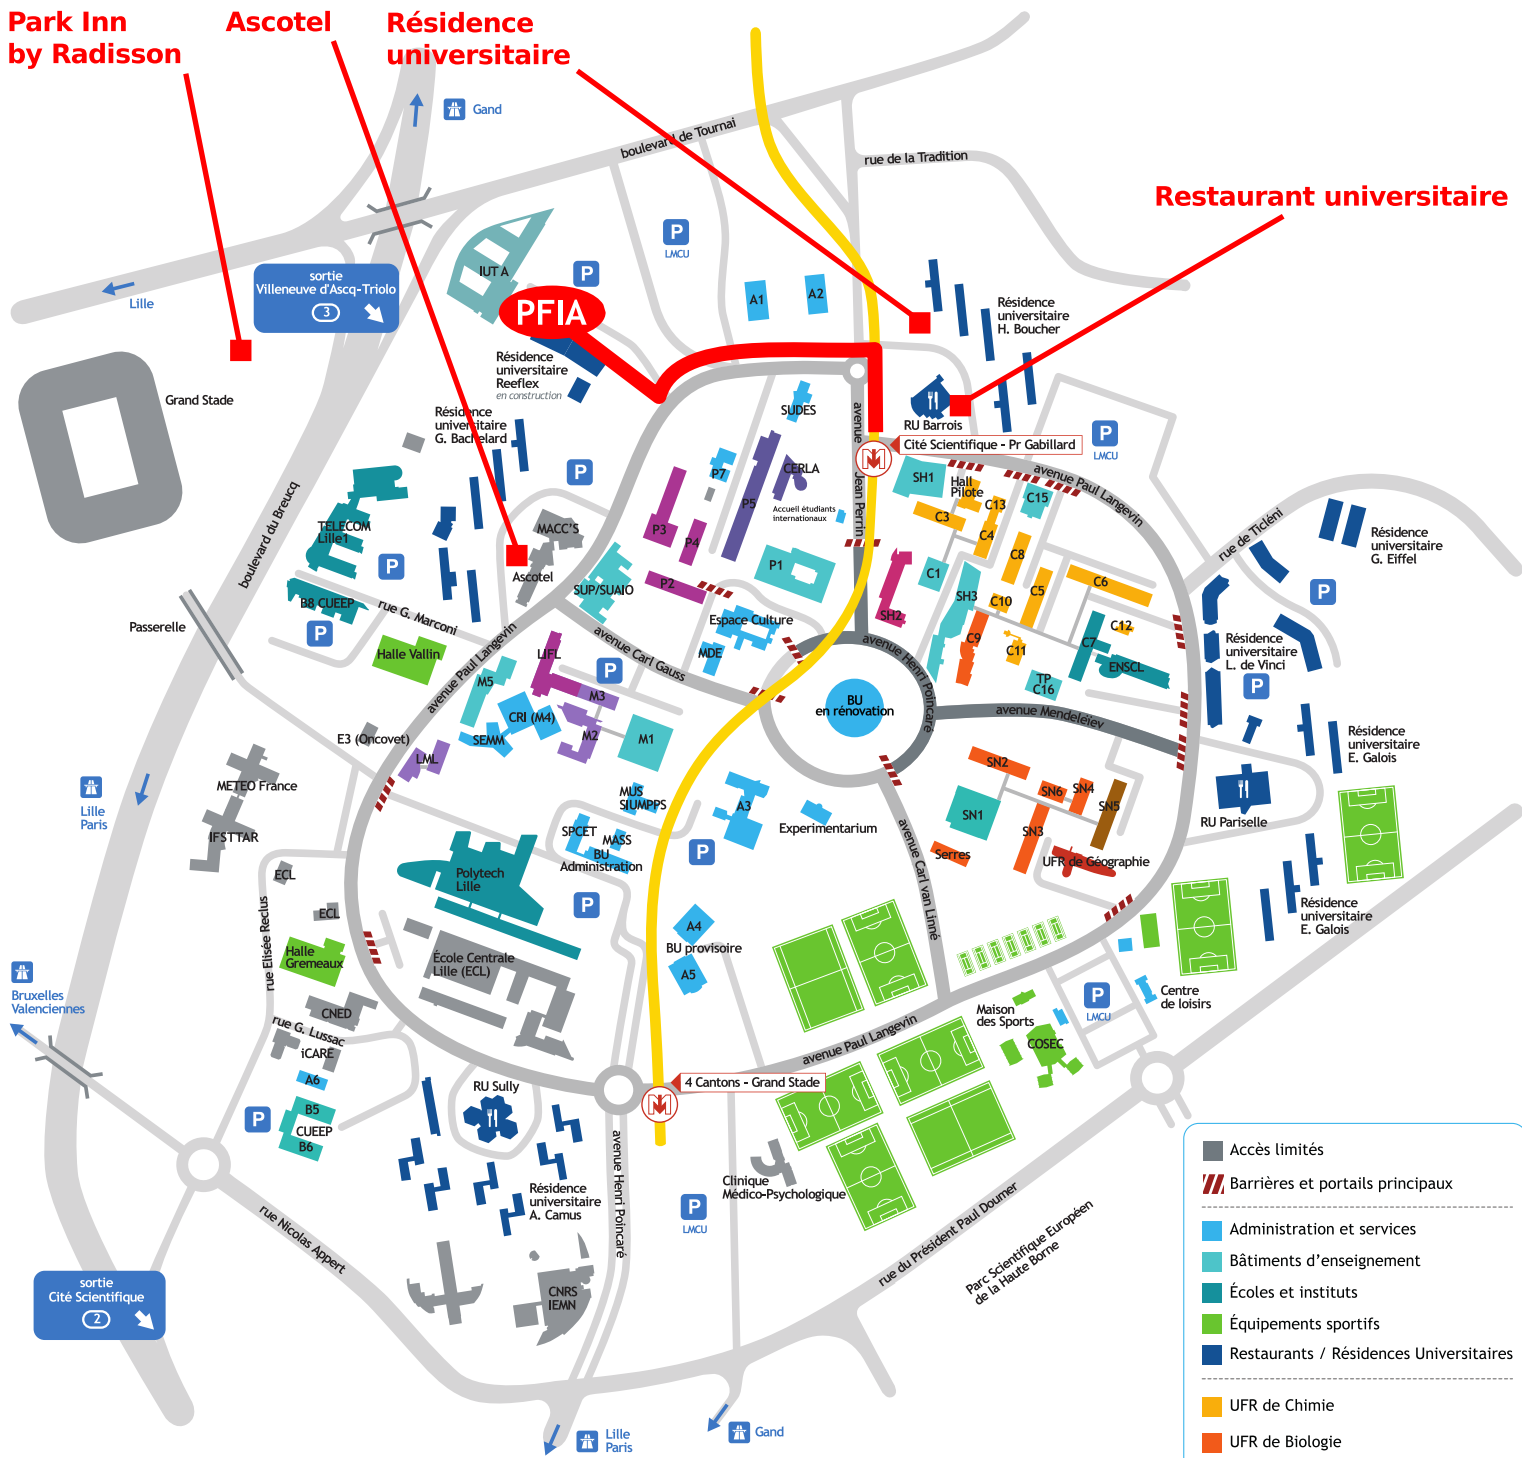

Université Lille 1 - Plan d'accès

PFIA 2013
LILLE

Université Lille 1 - Plan du campus

Logements sur le campus

Park Inn
by Radisson

Ascotel

Résidence
universitaire

Restaurant universitaire

- Accès limités
- /// Barrières et portails principaux
- Administration et services
- Bâtiments d'enseignement
- Écoles et instituts
- Équipements sportifs
- Restaurants / Résidences Universitaires
- UFR de Chimie
- UFR de Biologie
- UFR de Géographie et Aménagement
- UFR des Sciences de la Terre
- UFR d'IEEA (Informatique Electronique Electrotechnique Automatique)
- Faculté des Sciences Economiques et Sociales
- UFR de Physique
- UFR de Mathématiques

LILLE 1 L'application Ucampus localise personnels, services et bâtiments sur le campus. Disponible sur App Store

- A1 Chaufferie
- A2 Ateliers
- A3 Administration centrale
- A4 & A5 Bibliothèque Universitaire provisoire
- A6 Ateliers espaces verts-DUSVA (Domaine Universitaire Scientifique de Villeneuve d'Ascq)
- BU Bibliothèque Universitaire
- CERLA Centre Études et Recherches Lasers et Applications
- CNED Centre National d'Enseignement à Distance
- COSEC Complexe sportif-Service des sports
- CRI Centre de Ressources Informatiques
- CUEEP Centre Université Économie d'Éducation Permanente

- ECL École Centrale de Lille
- ENSNCL École Nationale Supérieure de Chimie de Lille
- IFSTTAR Institut français des sciences et technologies des transports, de l'aménagement et des réseaux
- IEMN Institut d'Électronique et de Microélectronique du Nord
- IUT A Institut Universitaire de Technologie
- LIFL Laboratoire d'Informatique Fondamentale de Lille
- LML Laboratoire de Mécanique de Lille
- MACC'S Métropole Auditorium pour la Culture, les Congrès et les Séminaires
- MASS Local syndical
- MDE Maison Des Étudiants
- MUS Maison Universitaire de la Santé